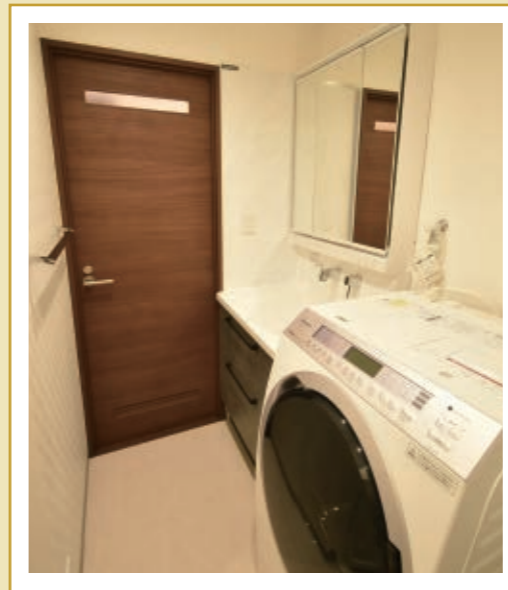

リフォームで 暮らしをもっと ゆたかに。

マンションのリフォームは
佐藤工務店にお任せください。

毎日過ごす場所を、快適な空間にリフォームしませんか？
キッチンや浴室などの住宅設備の改修はもちろん、間取り
の大幅な変更など、暮らしの変化に合わせてご提案します。

見積無料

土日も対応

自社
トランクルーム
無料貸出し

留守宅も
安心

工事前後の
近隣ご挨拶