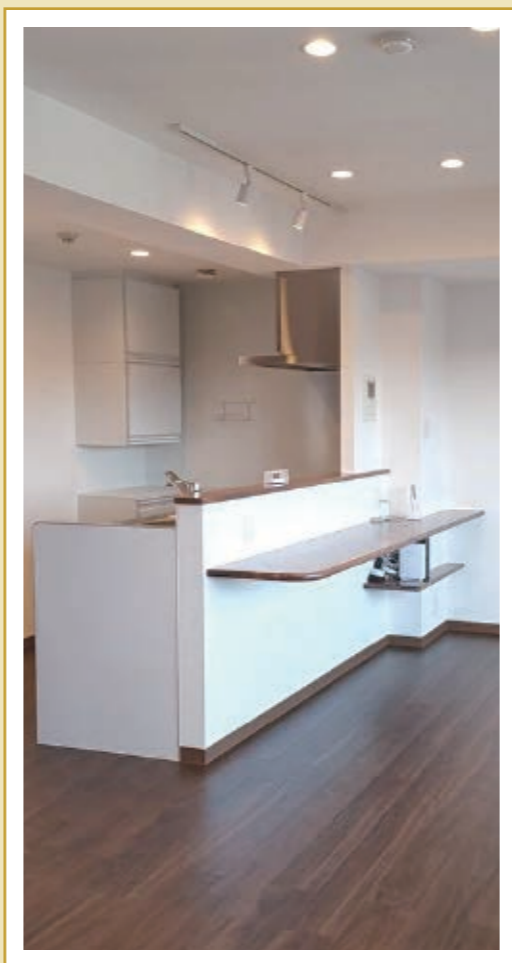

リフォームで 暮らしをもっと ゆたかに。

マンションのリフォームは
佐藤工務店にお任せください。

毎日過ごす場所を、快適な空間にリフォームしませんか？
キッチンや浴室などの住宅設備の改修はもちろん、間取り
の大幅な変更など、暮らしの変化に合わせてご提案します。

見積無料

土日も対応

自社
トランクルーム
無料貸出し

留守宅も
安心

工事前後の
近隣ご挨拶