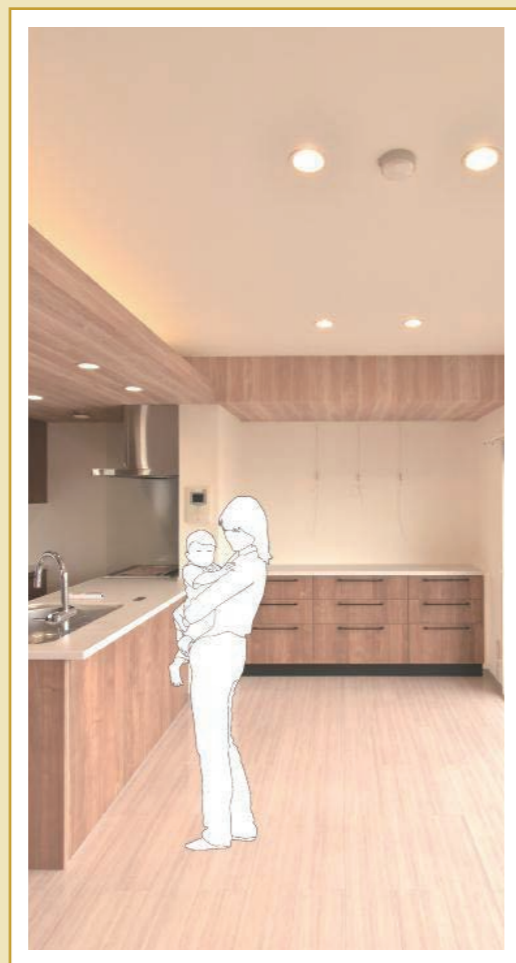

リフォームで 暮らしをもっと ゆたかに。

マンションのリフォームは
佐藤工務店にお任せください。

毎日過ごす場所を、快適な空間にリフォームしませんか？
キッチンや浴室などの住宅設備の改修はもちろん、間取り
の大幅な変更など、暮らしの変化に合わせてご提案します。

見積無料

土日も対応

自社
トランクルーム
無料貸出し

留守宅も
安心

工事前後の
近隣ご挨拶

管理組合
との協議や
エレベーター養生

まずはお気軽にお問い合わせください。

株式会社 佐藤工務店

■建設業許可/広島県知事(特-2)第5588号
■宅地建物取引業/広島県知事(7)第8147号
■一級建築士事務所/広島県知事登録22(1)第600号

《尾道 本社》

所在地: 尾道市高須町3733-1

TEL: 0848-46-0821

《福山営業所》

所在地: 福山市御幸町下岩成1145-1

TEL: 084-955-2551

24時間電話受付対応

フリーダイヤル よい さとうさん
0120-41-3103

お問い合わせは、
お電話または
ホームページまで!

その他の施工事例は
Instagramを
ご覧ください!

SATO