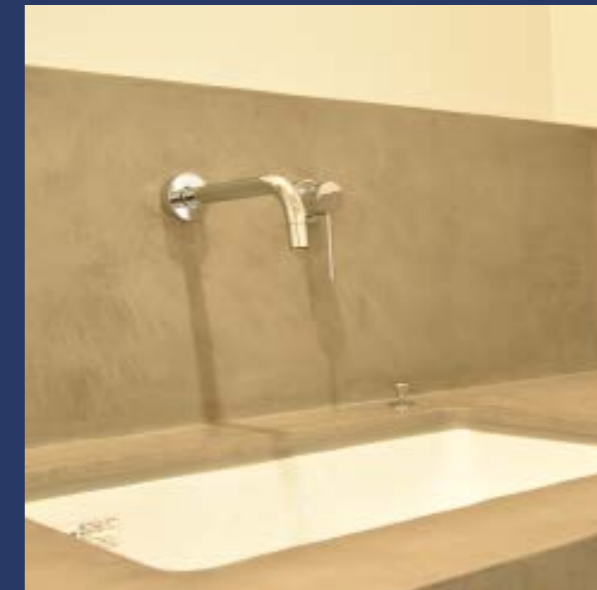

リフォームで 暮らしをもっと ゆたかに。