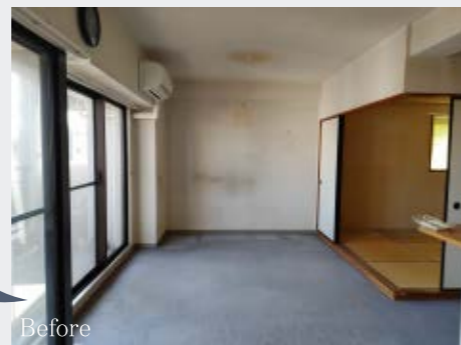

お問い合わせは、  
お電話または  
ホームページまで！

その他の施工事例は  
Instagramを  
ご覧ください！

SATO

- 下がり天井に仕込んだ間接照明で高級感を演出 -

和室とLDKの間にあった約10cmの段差を解消したいというご要望があり、LDKの床の嵩上げをすることで解決しました。

After

下がり天井や間接照明、一部の壁面にはエコカラットを採用して、高級感のある空間に仕上げました。リビングと和室の間は格子のみでゆるく仕切るよう改修。襖などを取り除いた分、以前より広く感じます。

After

- 施工事例 -

- 家族みんなで使えるカウンターとクローゼット -

LDK横の6帖和室と押入を、洋室とクローゼットに改修しました。押入があった部分には、新しく作業カウンターを設置しました。お子さんの宿題やパソコン作業など、家族みんなで使えるスペースです。

Before

After

部屋の長手方向に沿ってクローゼットを造作しました。工事前よりも収納量が増えました！

SATOの住宅フェア開催！