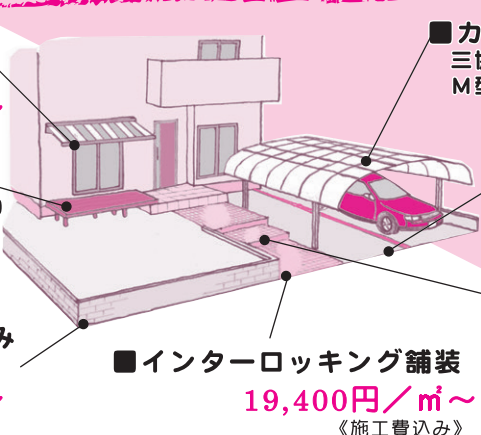

◇内窓の設置
ブラマードU
1700X900
55,000円~
《施工費込み》

お庭もスッキリ改善

テラス屋根

LIXIL スピーネ
テラス屋根 1,800X900
75,000円~
《施工費込み》

ウッドデッキ
YKK リウッドデッキ200
1,800X900
111,000円~
《施工費込み》

化粧ブロック積み
リブブロック
20,000円/m²~
《施工費込み》

カーポート

三協アルミ カムフィエス
M型合掌タイプ 5,057X4,815
453,000円~
《施工費込み》