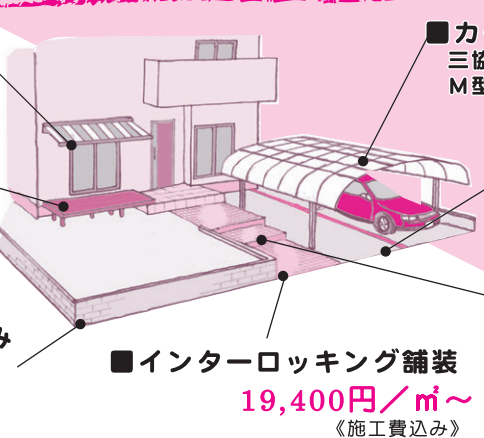

- カーポート
  三協アルミ カムフィエス
  M型合掌タイプ 5,057X4,815
  453,000円~
  《施工費込み》
- 土間コンクリート
  (ワイヤーメッシュ入り)
  11,000円/m²~
  《施工費込み》
- 玉砂利樹脂塗装
  (四国化成 リンクストーン)
  25,000円/m²~
  《施工費込み》
- インターロッキング舗装
  19,400円/m²~
  《施工費込み》

外壁の塗替え なつとくの
仕上がり

外壁を塗り替えると耐久性が増し建物の寿命が長くなります。

- エコノミー
  リシン吹付け 38万円
  凡用的な経済タイプです。
- 大人気
  ウレタン樹脂 56万円
  耐候性に優れ、汚れを寄せ付けず美しい
  外観を維持できます。
- おすすめ
  シリコン樹脂 65万円
  紫外線、湿気などの劣化要因に対し、優れた
  耐久性を持ち建物を長期間保護します。

快適
遮熱断熱塗装 100万円
優れた断熱性、保温性を持ち、夏期の熱
から建物の温度上昇を防ぎます。

エコロジー
光触媒塗装 94万円
太陽光が汚れを分解! いつまでもキレイな
外観を保ちます。空気清浄化能力もあります

※25坪程度の2階建て住宅を
価格の目安にしています。
塗装+仮設費 (仮設足場を含む)