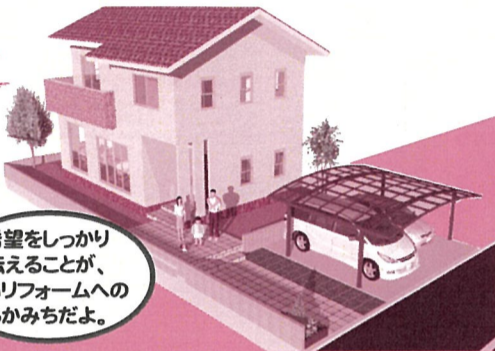

いつでもお電話ください

毎日使う場所だからこそもっと広く、もっと明るく快適にしたい。そんなあなたの希望にピッタリのプランと価格で提供します。

創業58年 フリーダイヤル ヨイ サトウサン 0120-41-3103

リフォームの年間施工実績900件

おかげさまで大人気! 快適リフォーム!

お任せください! 私たちがお伺いします!

■1級建築士 7人 ■2級建築士 8人 ■1級建築施工管理技士 5人 ■宅地建物取引士 6人 ■1級土木施工管理技士 11人 ■2級土木管理技士 5人

住宅一新 きれいにし隊

- 新築よりお得で、スピーディー!
- 仕上がりは新築にそっくり!
- 住みながらの工事もOK!
- 最新の設備で快適性もUP!

680万円~

希望をしっかり伝えることが、良いリフォームへのちかみちだよ。

お家を丸ごとキレイにしたい

25坪の場合 (標準仕様)

外壁塗装 トイレ・洗面所 天井:クロス張替え 壁:クロス張替え 床:CF張替え 建具:扉取替え 設備:トイレ取替え 洗面化粧台取替え ダイニングキッチン 天井:クロス張替え 壁:クロス張替え 床:フローリング張り 建具:扉取替え 設備:キッチン取替え (I型 L=2550)	玄関・廊下 天井:クロス張替え 壁:クロス張替え 床:フローリング張り 建具:玄関扉取替え 他にも色々対応できます! なんでも相談ください。	和室 天井:木目調化粧板張り 壁:ジュラック塗り 床:畳表替え 建具:障子・襖張替 浴室 設備:ユニットバスに取替え (1616サイズ)
リビング 天井:クロス張替え 壁:クロス張替え 床:フローリング張り 建具:扉取替え	洋室 天井:クロス張替え 壁:クロス張替え 床:フローリング張り 建具:扉取替え	

水廻りの改修工事も大人気です

建築部 高上

260万円~

- 古い配管も一新するので工事後も安心です。
- バリアフリー設計で安全にも配慮します。
- 現地の状況に合わせ最適な提案を行います。

洗面所	浴室
トイレ	キッチン

マンションもキレイに快適に!

キッチンやお風呂の改修はもちろん、間取りの大幅な変更など、暮らしの変化に合わせた提案もおまかせください!

開口部廻り