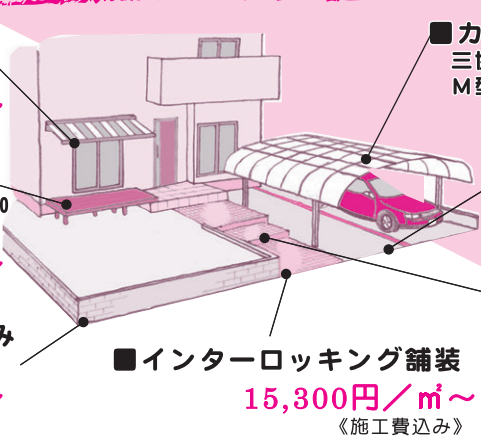

化粧ブロック積み

リブブロック
19,200円/m²~
《施工費込み》

カーポート

三協立山アルミ カムフィエス
M型合掌タイプ 5,057X4,815
375,000円~

土間コンクリート

(ワイヤーメッシュ入り)
7,700円/m²~
《施工費込み》

玉砂利樹脂塗装

(四国化成 リンクストーン)
19,500円/m²~
《施工費込み》

インターロッキング舗装
15,300円/m²~
《施工費込み》

外壁の塗替え

なっとくの
仕上がり

外壁を塗り替えると耐久性が増し建物の寿命が長くなります。

/// エコノミー
リシン吹付け 38万円
凡用的な経済タイプです。

/// 大人気
ウレタン樹脂 56万円
耐候性に優れ、汚れを寄せ付けず美しい
外観を維持できます。

/// おすすめ
シリコン樹脂 65万円
紫外線、湿気などの劣化要因に対し、優れた
耐久性を持ち建物を長期間保護します。

/// 快適
遮熱断熱塗装 100万円
優れた断熱性、保温性を持ち、夏期の熱
から建物の温度上昇を防ぎます。

/// エコロジー
光触媒塗装 94万円
太陽光が汚れを分解! いつまでもキレイな
外観を保ちます。空気浄化能力もあります

※25坪程度の2階建て住宅を
価格の目安にしています。
塗装+仮設費 (仮設足場を含む)