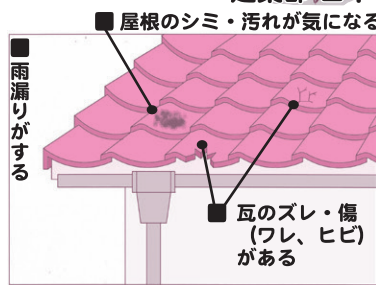

建築部 田中

施工から30年以上が経過している
屋根瓦の吹き替え

- 1. 和瓦 8,700円/㎡
- 2. 洋瓦 8,400円/㎡

※25坪程度の2階建て住宅を価格の目安にしています。

お庭もスッキリ改善

■テラス屋根
ライザーテラス
LIXIL 1,800×900

60,000円~

■ウッドデッキ
YKK リウッドデッキ
900×1,800