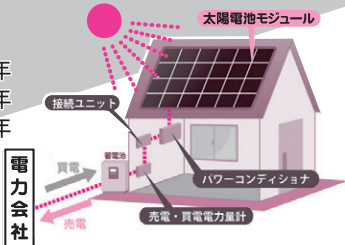

- 太陽光発電設置はいかがでしょうか。
省エネ・節約・災害対策に有効です。

- 家庭用太陽光発電の余剰電力の固定価格買取制度が
終了します。それに伴う電力単価の見直しに蓄電池
の設置はいかがでしょうか。

太陽光発電設備 110万円~

- Point 1 余った発電分を夜使える。
- Point 2 安い夜間電力もためられる。
- Point 3 万一の停電にも備えられる。

蓄電池 120万円~

(SHARP 4.2kWh(2回路)の場合)

機器使用時間の使用例(満充電時)

営業部 香川

(SHARP 単結晶 4.52kW)

- 年間発電量 5,700 kWh/年
- 自家消費 2,280 kWh
- 売電 3,420 kWh
- 自家消費金額 57,000円/年
- 売電金額 71,820円/年
- 合計 128,820円/年

条件:備後地域で家族4人世帯を
参照しています。
売電価格は、21円/kWhで
算出しています。

8年6ヶ月ほどで初期費用を
償還できる計算になります。

建築部 田中

施工から30年以上が経過している
屋根瓦の吹き替え

- 1. 和瓦 8,700円/㎡
- 2. 洋瓦 8,400円/㎡

※25坪程度の2階建て住宅を価格の目安にしています。

お庭もスッキリ改善

■テラス屋根
ライザーテラス
LIXIL 1,800×900

60,000円~

■ウッドデッキ
YKK リウッドデッキ
900×1,800