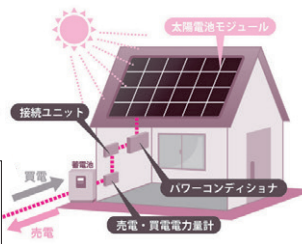

創電・蓄電リフォーム

■太陽光発電設置はいかがでしょうか。省エネ・節約・災害対策に有効です。

太陽光発電設備 110万円～

(SHARP 単結晶 4.52 kW)

- 年間発電量 5,700 kWh/年
- 自家消費 2,280 kWh
- 売電 3,420 kWh
- 自家消費金額 57,000円/年
- 売電金額 71,820円/年
- 合計 128,820円/年

条件：備後地域で家族4人世帯を参照にしています。売電価格は、21円/kWhで算出しています。