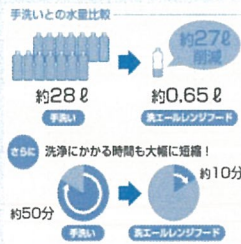

スタイリッシュプラン
Stylish plan

セラミック
ワークトップで
よりスタイリッシュに

¥ 974,500~

¥ 641,500~

間口 255cm 奥行 65cm 扉 Class5

カビの孢子 4週間放置して検証

ステンレス

赤い点線で囲んだ黒い点がカビ。カビ孢子が発芽しても表面で止まっています。

木材

発芽したカビ孢子が根を張って横に広がり、内部まで侵入している様子が見られます。

カビが根を張れない
ステンレスキャビネット【ステンレスキャビット】

カビ・ニオイに強い

日本の気候は高温多湿。見えない部分がいづの間にかカビているなんてことも・・・ステンレスキャビネットならカビが根を張れないので安心です。キッチンの中までキレイが長続きます♪

キッチンシリーズ：CENTRO・STEDIA

べたべた油汚れどう落とす？

【洗エールレンジフード】

ボタン1つでフィルターとファンをまるごと自動洗浄！

2か月に1度お湯をセットして、約10分♪

給気清浄機能(オプション)

調理使用時も常時換気モードの時も室内に給気する空気をキレイにします。

システムバスルーム

AQUILIA-BATH
アクリアバス

アクリアバスの
3暖活用