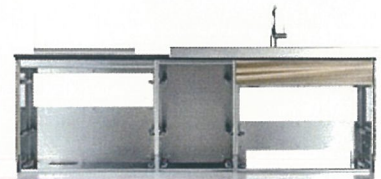

キッチンシリーズ：CENTRO・STEDIA

べたべた油汚れどう落とす？