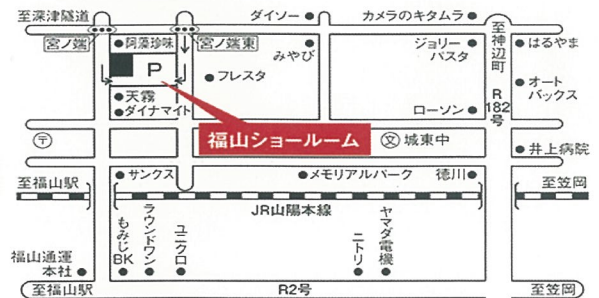

〒721-0974 福山市東深津町1-10-25

営業時間10:00~17:00

クリナップショールーム

お問い合わせ・ご来場のご予約は当社までご連絡ください。

SATO 株式会社 佐藤工務店

本社：尾道市高須町3733-1

福山営業所：福山市御幸町下岩成1145-1

安心サポート24

【24時間電話受付体制】

フリーダイヤル よい さとうさん

0120-41-3103

※福山東ICより車で7分
※JR福山駅より車で15分

キレイ好きなら、クリナップ♪

STEDIA 2020.9
ステディア New

最新のトレンドを取り入れたデザインでスタイリッシュさを実現！

扉class4・5がますます充実！