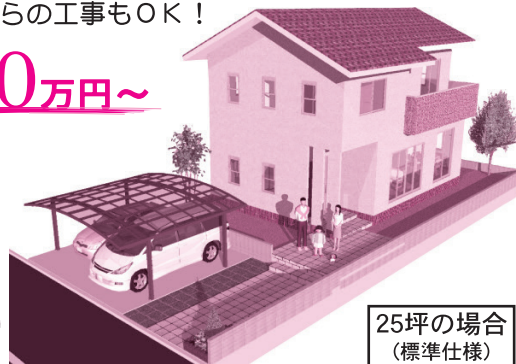

# おかげさまで大人気！ 佐藤工務店の 快適リフォーム！！

思い立ったらすぐ電話！

フリーダイヤル よい さとうさん  
**0120-41-3103**

毎日使用する場所だからこそもっと広く、  
もっと明るく、快適にしたい。  
そんなあなたの希望にぴたりの  
プランと価格で提供します。

**創業56年**

リフォームの年間施工実績 **900件**

- 即日スピード訪問！
- 24時間アフターサービス
- 荷物一時お預かり！
- 見積無料
- 留守宅も安心リフォーム
- 追加工事お得にお安くサービス
- 融資代行致します
- 土日も対応

## 私たちがお伺いします

- 1級建築士 8人
- 1級建築施工管理技士 5人
- 1級土木施工管理技士 11人
- 2級建築士 7人
- 宅地建物取引士 6人
- 2級土木施工管理技士 5人

プチリフォームから本格リフォームまで徹底提案！

## 全面リフォーム

住宅一新 きれいにし隊

- 新築より断然お得で、スピーディー！
- 仕上がりは新築にそっくり！
- 住みながらの工事もOK！

**680万円~**

25坪の場合  
(標準仕様)