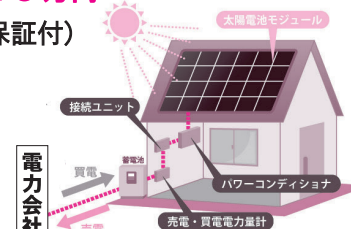

#### 洗面脱衣室暖房機

冬場の洗面所に温風暖房  
寒い朝の洗面や身支度にも大活躍！  
夏場は涼風機としても利用できます。

■高効率 200Vタイプ TYR1024BD

本体価格 ⊕ 125,290円  
**58,000円**

■お買得 100Vタイプ TYR340S  
本体価格 ⊕ 90,860円  
**45,000円**

A STEP TO POSSIBILITY 夢と未来を築く

**SATO 株式会社 佐藤工務店**

本社：尾道市高須町3733-1 福山営業所：福山市御幸町下岩成1145-1

あんしんサポート24  
「24時間電話受付体制」

フリーダイヤル よい さとうさん  
**0120-41-3103**

ホームページは **佐藤工務店** 検索

## 創電・蓄電リフォーム

■太陽光発電設置はいかがでしょうか。  
省エネ・節約・災害対策に有効です。

太陽光発電設備 **110万円~**

SHARP 単結晶 5.0kW (15年保証付)

- 年間発電量 6,350kWh
- 自家消費 2,540kWh
- 売電 3,810kWh
- 自家消費金額 76,200円/年
- 売電金額 80,010円/年
- 合計 156,210円/年

約7年で初期費用を償還できる計算になります。