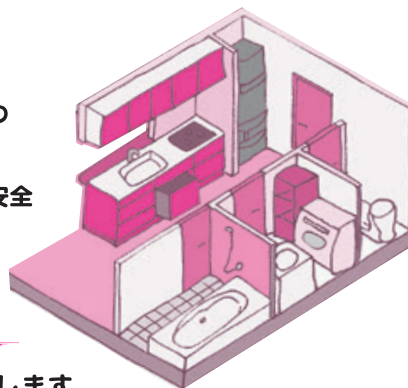

おかげさまで大人気！ 佐藤工務店の 快適リフォーム！！

思い立ったらすぐ電話！

フリーダイヤル よい さとうさん
0120-41-3103

毎日使用する場所だからこそもっと広く、
もっと明るく、快適にしたい。
そんなあなたの希望にぴたりの
プランと価格で提供します。

創業56年

リフォームの年間施工実績 **900件**

- 即日スピード訪問！
- 24時間アフターサービス
- 荷物一時お預かり！
- 見積無料
- 留守宅も安心リフォーム
- 追加工事お得にお安くサービス
- 融資代行致します
- 土日も対応

私たちがお伺いします

- ■1級建築士 8人
- ■1級建築施工管理技士 5人
- ■1級土木施工管理技士 11人
- ■2級建築士 7人
- ■宅地建物取引士 6人
- ■2級土木施工管理技士 5人

プチリフォームから本格リフォームまで徹底提案！

全面リフォーム

住宅一新 きれいにし隊

- ■新築より断然お得で、スピーディー！
- ■仕上がりは新築にそっくり！
- ■住みながらの工事もOK！

680万円~

和室

天井：木目調化粧板張り
壁：ジュラク塗り
床：畳表替え
建具：障子・襖張替

ダイニングキッチン

天井：クロス張替
壁：クロス張替
床：フローア重ね張り
建具：扉取替え
設備：キッチン取替え (I型 L=2550)

玄関・廊下

天井：クロス張替
壁：クロス張替
床：フローア重ね張り
建具：玄関扉取替え

洋室

天井：クロス張替
壁：クロス張替
床：フローア重ね張り
建具：扉取替え

トイレ・洗面所

天井：クロス張替
壁：クロス張替
床：CF張り替え
建具：扉取替え
設備：トイレ取替え
洗面化粧台取替え

外壁塗装

設備：ユニットバスに取替え (1616サイズ)

リビング

天井：クロス張替
壁：クロス張替
床：フローア重ね張り
建具：扉取替え

水廻りのリフォーム

洗面所 天井：クロス張替 壁：クロス張替 床：CF張り替え 設備：洗面化粧台取替え	浴室 設備：ユニットバスに取替え (1616サイズ) 浴室換気乾燥機付
トイレ 天井：クロス張替 壁：クロス張替 床：CF張り替え 設備：トイレ取替え	ダイニングキッチン 天井：クロス張替 壁：クロス張替 床：フローア重ね張り 設備：キッチン取替え (I型 L=2550)

- ■古い配管も一新するの
  で工事後も安心です。
- ■バリアフリー設計で安全
  に配慮します。

265万円~

現地に合わせて提案します。

外壁塗装

外壁を塗り替えると耐久性が増し建物の寿命が長くなります。

- /// **エコミー** リシン吹付け **38万円**
  凡用的な経済タイプです。
- /// **大人気** ウレタン樹脂 **56万円**
  耐候性に優れ、汚れを寄せ付けず美しい外観を維持できます。
- /// **おすすめ** シリコン樹脂 **65万円**
  紫外線、湿気などの劣化要因に対し、優れた耐久性を持ち建物を長期間保護します。
- /// **快適** 遮熱断熱塗装 **100万円**
  優れた断熱性、保温性を持ち、夏期の熱から建物の温度上昇を防ぎます。
- /// **エコロジー** 光触媒塗装 **94万円**
  太陽光が汚れを分解！いつまでもキレイな外観を保ちます。空気清浄化能力もあります。
  ※25坪程度の2階建て住宅を価格の目安にしています。
  塗装+仮設費 (仮設足場を含む)

なっとくの
仕上がり

冬場に最適なリフォーム

床暖房システム

TSUTSUMI ツツミダンデー

設備費が安く施工が簡単な電気シートタイプの床暖房システムです。小スペースの設置に適したシステムです。

6帖間タイプ

本体価格 ⊕ 429,660円
203,000円

(施工費別途)

冬の乾燥を防ぎ、足元からホッカホカ！床改修の際、合わせて行くと施工費を削減できます。

DAIKIN ホットエコフロア

使用電力の少ない高効率ヒートポンプを利用した温水式床暖房システムです。1つの機械で33帖、4つの部屋で同時に使用しても快適に利用できる上に、光熱費が安い。沢山の部屋で使用する方に最適です。

6帖間タイプ