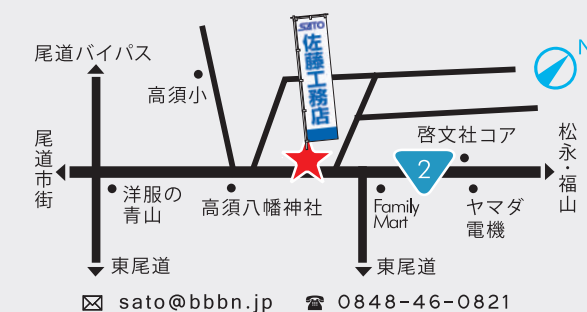

✉ sato@bbbn.jp ☎ 0848-46-0821

★福山営業所 〒720-0002 福山市御幸町下岩成 1145-1