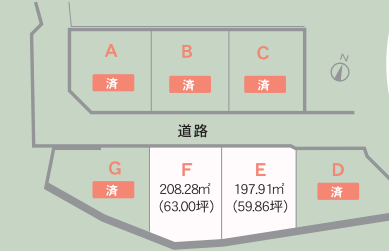

カーポート2台分

+

ポスト

+

オーダー表札

※キャンペーン内容の詳細、期限はお問い合わせください。

【物件概要】●所在地／美ノ郷町三成新沖田●交通／三成バス停より徒歩3分●地目／宅地●都市計画／市街化区域●用途地域／一種住居●建ぺい率・容積率／60%・200%●設備／電気・プロパンガス・上水道・側溝・浄化槽●地勢／平坦●取引態様／売主●構造／木造2階建て●建築年月日／平成30年8月9日●認定／認定低炭素住宅

長江分譲地販売中！

長江三丁目の分譲地を好評販売中です。全敷地50坪超のひろびろ敷地です。尾道バイパスへのアクセスも良く、暮らしやすい周辺環境です。

MAP

土地価格

E	197.91㎡ (59.86坪)	1,010万円
F	208.28㎡ (63.00坪)	1,040万円

【物件概要】●所在地／尾道市長江三丁目●交通／赤羽根バス停より徒歩3分 (JR尾道駅よりバス乗車11分) ●販売区画数／7区画●道路幅員／6m●地目／宅地●都市計画／市街化調整区域●建ぺい率・容積率／60%・200%●設備／電気・都市ガス・上水道・浄化槽●現況／更地●地勢／平坦・ひな段●取引態様／売主●その他／建築条件付●開発許可／尾都建指令第29101号