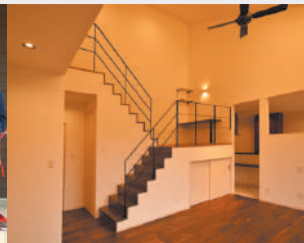

大人ため池完成しました！

尾道市浦崎町にある大人（おおひと）ため池改修工事が竣工しました。元々あったため池を改修し、大雨時の氾濫を防ぎつつ、必要ときには用水路へ水を流すことで農業用水として取水できる仕組みとしました。工事期間中、近隣の皆様にご協力いただき、ありがとうございました。

お引渡ししました

おめでとうございます。末永いお付き合いをよろしくお願いいたします。

笠岡市大宜 D 邸

ただいま施工中

このほかにも各地で施工中です！

三成モデルハウス販売中

高断熱のゼロエネルギーハウスが、全部 **セット** でこの価格。

土地 + 建物 + 外構 + 家具 + エアコン + カーテン + 太陽光発電 + 制震装置

値下げしました！

販売価格

3LDK + 各部屋WIC

3,100

(税込) 万円

ご成約キャンペーン

今なら上記セットにさらにこの **3点** もついてくる！

カーポート2台分

+

ポスト

+

オーダー表札

※キャンペーン内容の詳細、期限はお問い合わせください。

【物件概要】●所在地／美ノ郷町三成新沖田●交通／三成バス停より徒歩3分●地目／宅地●都市計画／市街化区域●用途地域／一種住居●建ぺい率・容積率／60%・200%●設備／電気・プロパンガス・上水道・側溝・浄化槽●地勢／平坦●取引態様／売主●構造／木造2階建て●建築年月日／平成30年8月9日●認定／認定低炭素住宅

長江分譲地販売中！

長江三丁目の分譲地を好評販売中です。全敷地50坪超のひろびろ敷地です。尾道バイパスへのアクセスも良く、暮らしやすい周辺環境です。

MAP

土地価格

E	197.91㎡ (59.86坪)	1,010万円
F	208.28㎡ (63.00坪)	1,040万円

【物件概要】●所在地／尾道市長江三丁目●交通／赤羽根バス停より徒歩3分 (JR尾道駅よりバス乗車11分) ●販売区画数／7区画●道路幅員／6m●地目／宅地●都市計画／市街化調整区域●建ぺい率・容積率／60%・200%●設備／電気・都市ガス・上水道・浄化槽●現況／更地●地勢／平坦・ひな段●取引態様／売主●その他／建築条件付●開発許可／尾都建指令第29101号

★尾道本社 〒729-0141 尾道市高須町 3733-1

✉ sato@bbbn.jp ☎ 0848-46-0821

★福山営業所 〒720-0002 福山市御幸町下岩成 1145-1

✉ fukuyama@satokoumuten.jp ☎ 084-955-2551