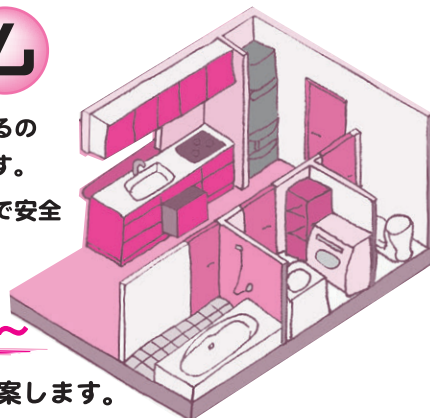

おかげさまで大人気！
佐藤工務店の
快適リフォーム！！
思い立ったら直ぐ電話！

フリーダイヤル よい さとうさん
0120-41-3103

毎日使用する場所だからこそもっと広く、
もっと明るく、快適にしたい。
そんなあなたの希望にぴたりの
プランと価格で提供します。

創業55年

リフォームの年間施工実績 900件

広島テレビで好評CM放映中！

私たちがお伺いします

大藤 田中 正畑

営業部長 高垣
香川 林 有本 藤原

■1級建築士 9人 ■1級土木施工管理技士 11人 ■1級建築施工管理技士 6人
■2級建築士 6人 ■2級土木施工管理技士 5人 ■宅地建物取引主任者 6人

プチリフォームから本格リフォームまで徹底提案！

全面改装リフォーム

住宅一新きれいにし隊

- ■新築より断然お得で、スピーディー！
- ■仕上がりは新築にそっくり！
- ■住みながらの工事もOK！

680万円～

和室
天井：木目調化粧板張り
壁：ジュラク塗り
床：畳表替え
建具：障子・襖張替

ダイニングキッチン
天井：クロス張替
壁：クロス張替
床：フローラー重ね張り
建具：扉取替え
設備：キッチン取替え
(I型 L=2550)

玄関・廊下
天井：クロス張替
壁：クロス張替
床：フローラー重ね張り
建具：玄関扉取替え

洋室
天井：クロス張替
壁：クロス張替
床：フローラー重ね張り
建具：扉取替え

トイレ・洗面所
天井：クロス張替
壁：クロス張替
床：CF張り替え
建具：扉取替え
設備：トイレ取替え
洗面化粧台取替え

外壁塗装
浴室
設備：ユニットバスに
取替え
(1616サイズ)

リビング
天井：クロス張替
壁：クロス張替
床：フローラー重ね張り
建具：扉取替え

水廻り改装リフォーム

洗面所
天井：クロス張替
壁：クロス張替
床：CF張り替え
設備：洗面化粧台取替え

トイレ
天井：クロス張替
壁：クロス張替
床：CF張り替え
設備：トイレ取替え

浴室
設備：ユニットバスに
取替え
(1616サイズ)
浴室換気乾燥機付

ダイニングキッチン
天井：クロス張替
壁：クロス張替
床：フローラー重ね張り
設備：キッチン取替え
(I型 L=2550)

- ■古い配管も一新するので
  工事後も安心です。
- ■バリアフリー設計で安全
  に配慮します。

265万円～

現地に合わせて提案します。

外壁塗装工事

外壁を塗り替えると耐久性が増し、建物の寿命が長くなります。

///大人気///
ウレタン樹脂 57万円
耐候性に優れ、汚れを寄せ付けず美しい
外観を維持できます。

///おすすめ///
シリコン樹脂 66万円
紫外線、湿気などの劣化要因に対し、優れた
耐久性を持ち建物を長期間保護します。

///エコロジー///
光触媒塗装 95万円
太陽光が汚れを分解！いつまでもキレイな
外観を保ちます。空気清浄化能力もあります。

///快適///
遮熱断熱塗装 100万円
優れた断熱性、保温性を持ち、夏期の熱
から建物の温度上昇を防ぎます。

※25坪程度の2階建て住宅を価格の目安にしています。
塗装+仮設費 (仮設足場を含む)

ホカホカリフォーム

床暖房システム

irsystem プリマヴェーラ・ネオ

TOTO

洗面脱衣室暖房機

冬の乾燥を防ぎ、足元からホカホカ！
床改修の際、合わせて行うと施工費を
削減できます。

冬場の洗面所に温風暖房
寒い朝の洗面や身支度にも大活躍！
夏場は涼風機としても利用できます。

6帖間タイプ
1818×2727
本体価格
② 208,560円
118,000円
《施工費別途》

■高効率 200Vタイプ TYR1024BD
本体価格 ② 119,900円
59,000円
■お買得 100Vタイプ TYR340S
本体価格 ② 86,900円
43,000円
《施工費別途》

ドア窓の改修工事

LIXIL「リシェントII」
297,000円～
《施工費込み》