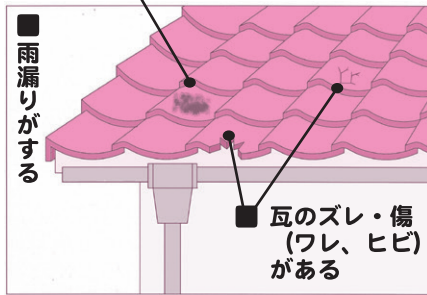

屋根工事

外壁塗装や樋工事を併せて検討すれば仮設費用が省けてお得です。

こんな症状が出たら点検、葺き替えのサインです

■屋根のシミ・汚れが気になる

屋根瓦の葺き替え

1. 和瓦 8,700円/㎡
2. 洋瓦 8,400円/㎡

(既存瓦処分費、役物瓦の費用を含んでいます)

※25坪程度の2階建て住宅を価格の目安にしています。

施行から30年以上が経過している

詳細に付きましては個別に見積りいたします。目安としてお考えください。

ドア窓の改修工事

LIXIL「リシェントII」 YKK AP「アウターシェード」
W1820×H1900
292,000円～

《施工費込み》
既存の枠の上に新しいドアを枠ごと設置する「カバー工法」のため、たった1日で完成します。

降り注ぐ陽光を窓の外で6割以上カット！
スプリングで簡単に巻き上げ、コンパクトに収納！

サインやカバーも豊富です。